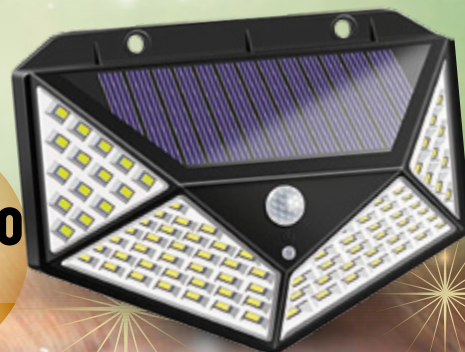

teleskopický, regulace
výšky plamene,
různé barvy

229,-

149,-

Taška přes rameno

k vymalování + barvy
různé vzory

**Devia
powerbanka
Kintone**

kapacita 10000mAh,
vstupní/výstupní proud:
5,4V 2A, 2 USB porty
- možnost nabíjení
2 zařízení současně

369,-

Dětská sada na pečení

20 ks

199⁹⁰

LED venkovní solární světlo BD002

voděodolné venkovní solární světlo s detektorem
pohybu, osvětlení až 1000 lumenů, vestavěná
dobíjecí lithiová baterie 1200 mAh, doba nabíjení
6 hod. na slunci, úhel snímání PIR 120°, indukční
vzdálenost 8-10 metrů