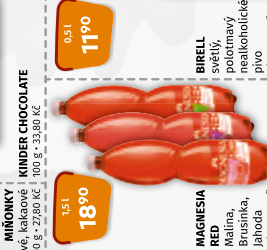

exkluzivně

POUZE V PRODEJNÁCH COOP

450 g
4990

PERLA
máslová příchut', plus vitamíny
100 g • 11,09 Kč

HARMONY SOFT
toaletní papír třívrstvý,
Winter Magic
soft white
1 ks • 7,86 Kč

8 ks
6290

GAMBRINUS ORIGINAL 10
pivo světlé výčepní
1 l • 21,80 Kč

0,5 l
1090

super cena

100 g
1990

50 g • 40%
1390

50 g
1990

50 g
2490

200 g
9990

1,5 l
1090

1,5 l
1890

0,5 l
1190

0,5 l
1490

6 • 0,5 l
11990

75 ml
6990

150 ks
2990

0,5 l
1290

1190

300 ml
8990

1200 g
3990

3 • 35 g
5990

90 g
890

100 g
1790

300 g (100 g p.p.)
2390

TERMIK
vanilka, kakao, čoko-oršech
100 g • 7,99 Kč

MOZZARELLA
100 g p.p. • 2,99 Kč

700/90 g
890

SKOŘICE
ceľa / mliečá
100 g • 44,50 Kč / 2,97 Kč

312 g (109 g p.p.)
2790

20 g
1290

600 g (180 g p.p.)
3690

MAĐARIÁNKA
100 g • 12,74 Kč

300 g (105 g p.p.)
1790

100 g • 64,50 Kč

MANDARINKY LOUPANÉ
100 g • 15,94 Kč

300 g
6990

300 g
6990

300 g (105 g p.p.)
1790

100 g • 15,94 Kč

600 g (180 g p.p.)
3690

300 g
6990

300 g
6990

300 g (105 g p.p.)
1790

100 g • 64,50 Kč

80 g
2590

400 g
3790

100 g • 11,90 Kč

100 g • 14,74 Kč

100 g • 9,48 Kč

100 g • 9,48 Kč

100 g • 9,48 Kč

100 g • 9,48 Kč

100 g • 9,48 Kč

100 g • 9,48 Kč

100 g • 9,48 Kč

100 g • 9,48 Kč

100 g • 9,48 Kč

100 g • 9,48 Kč

100 g • 9,48 Kč

80 g
2590

400 g
3790

100 g • 11,90 Kč

100 g • 14,74 Kč

100 g • 9,48 Kč

100 g • 9,48 Kč

100 g • 9,48 Kč

100 g • 9,48 Kč

100 g • 9,48 Kč

100 g • 9,48 Kč

100 g • 9,48 Kč

100 g • 9,48 Kč

100 g • 9,48 Kč

100 g • 9,48 Kč

100 g • 9,48 Kč

80 g
2590

400 g
3790

100 g • 11,90 Kč

100 g • 14,74 Kč

100 g • 9,48 Kč

100 g • 9,48 Kč

100 g • 9,48 Kč

100 g • 9,48 Kč

100 g • 9,48 Kč

100 g • 9,48 Kč

100 g • 9,48 Kč

100 g • 9,48 Kč

100 g • 9,48 Kč

100 g • 9,48 Kč

100 g • 9,48 Kč